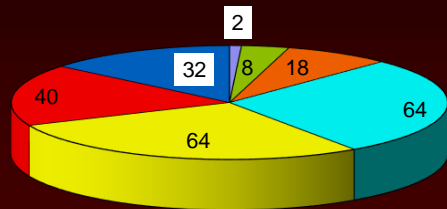

STATISTICA ESAMI DI STATO 2020-2021**ALUNNI PARTECIPANTI AGLI ESAMI DI STATO**

FASCE DI PUNTEGGIO	5^ A	5^ B	5^ C	5^ D	5^ E	5^ F	5^ G	5^ H	5 I	5 L	TOTALI GENERALI	PERCENTUALE MEDIA PER FASCE
PUNTEGGIO FINALE 60	//	2	//	//	//	//	//	//	//	//	2	0,88
PUNTEGGIO FINALE COMPRESO TRA 61 E 69	//	//	2	//	//	//	//	5	1	//	8	3,51
PUNTEGGIO FINALE COMPRESO TRA 70 E 79	2	1	3	5	3	//	1	2	1	//	18	7,89
PUNTEGGIO FINALE COMPRESO TRA 80 E 89	6	6	6	5	7	9	11	3	6	5	64	28,07
PUNTEGGIO FINALE COMPRESO TRA 90 E 99	5	7	8	5	5	4	7	8	7	8	64	28,07
PUNTEGGIO FINALE 100	2	4	4	4	5	7	3	//	6	5	40	17,54
PUNTEGGIO FINALE 100 E LODE	4	6	3	6	4	//	3	1	3	2	32	14,04
TOTALE ALUNNI												
	19	26	26	25	24	20	25	19	24	20	228	100,00

- PUNTEGGIO FINALE 60
- PUNTEGGIO FINALE COMPRESO TRA 61 E 69
- PUNTEGGIO FINALE COMPRESO TRA 70 E 79
- PUNTEGGIO FINALE COMPRESO TRA 80 E 89
- PUNTEGGIO FINALE COMPRESO TRA 90 E 99
- PUNTEGGIO FINALE 100
- PUNTEGGIO FINALE 100 E LODE

- 1
- 2
- 3
- 4
- 5
- 6
- 7

Vertical line on the left side of the page.