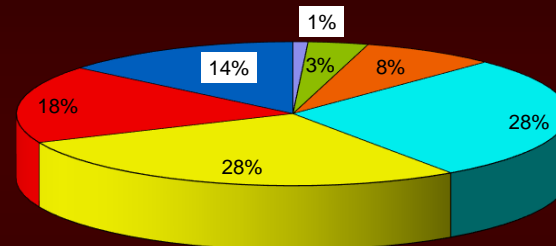

STATISTICA ESAMI DI STATO 2020-2021**ALUNNI PARTECIPANTI AGLI ESAMI DI STATO**

FASCE DI PUNTEGGIO	5^ A	5^ B	5^ C	5^ D	5^ E	5^ F	5^ G	5^ H	5 I	5 L	TOTALI GENERALI	PERCENTUALE MEDIA PER FASCE
PUNTEGGIO FINALE 60	//	2	//	//	//	//	//	//	//	//	2	0,88
PUNTEGGIO FINALE COMPRESO TRA 61 E 69	//	//	2	//	//	//	//	5	1	//	8	3,51
PUNTEGGIO FINALE COMPRESO TRA 70 E 79	2	1	3	5	3	//	1	2	1	//	18	7,89
PUNTEGGIO FINALE COMPRESO TRA 80 E 89	6	6	6	5	7	9	11	3	6	5	64	28,07
PUNTEGGIO FINALE COMPRESO TRA 90 E 99	5	7	8	5	5	4	7	8	7	8	64	28,07
PUNTEGGIO FINALE 100	2	4	4	4	5	7	3	//	6	5	40	17,54
PUNTEGGIO FINALE 100 E LODE	4	6	3	6	4	//	3	1	3	2	32	14,04
TOTALE ALUNNI												
	19	26	26	25	24	20	25	19	24	20	228	100,00

- PUNTEGGIO FINALE 60
- PUNTEGGIO FINALE COMPRESO TRA 61 E 69
- PUNTEGGIO FINALE COMPRESO TRA 70 E 79
- PUNTEGGIO FINALE COMPRESO TRA 80 E 89
- PUNTEGGIO FINALE COMPRESO TRA 90 E 99
- PUNTEGGIO FINALE 100
- PUNTEGGIO FINALE 100 E LODE