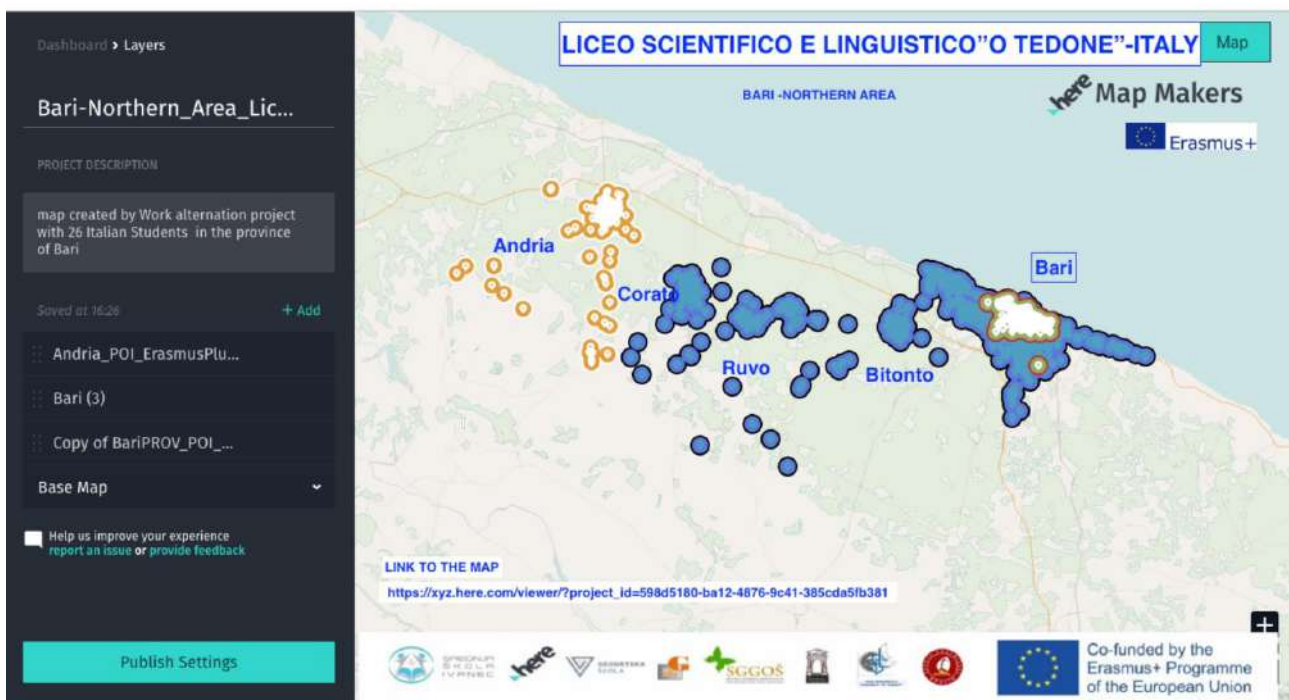

Le mappe sono state realizzate con i l'[HERE Map Creator](#), uno strumento per le Community di tutto il mondo per aggiornare le mappe con le informazioni mancanti o non corrette. La mappa è interattiva e fornisce informazioni sui POI (Points of Interests), quali luoghi di interesse culturale .

Monuments in Andria town – Italy

Co-funded by the Erasmus+ Programme of the European Union

Co-funded by the Erasmus+ Programme of the European Union