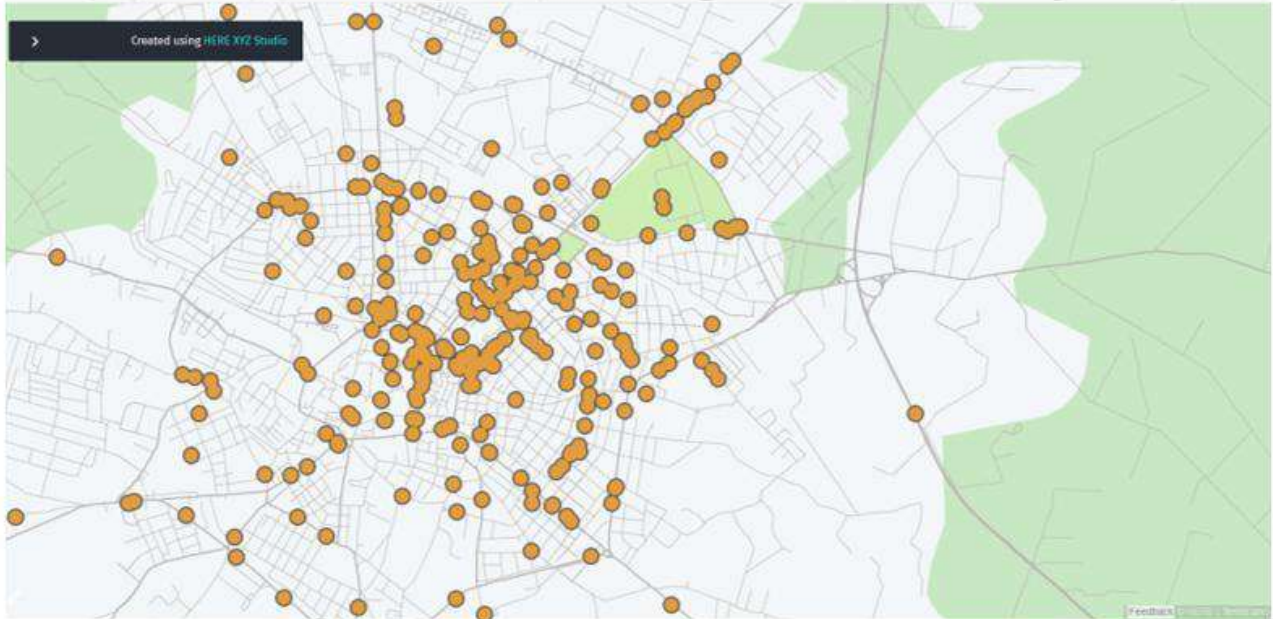

Le mappe sono state realizzate con i l'[HERE Map Creator](#), uno strumento per le Community di tutto il mondo per aggiornare le mappe con le informazioni mancanti o non corrette. La mappa è interattiva e fornisce informazioni sui POI (Points of Interests), quali luoghi di interesse culturale .

Monuments in Andria town – Italy

Co-funded by the Erasmus+ Programme of the European Union

Co-funded by the Erasmus+ Programme of the European Union